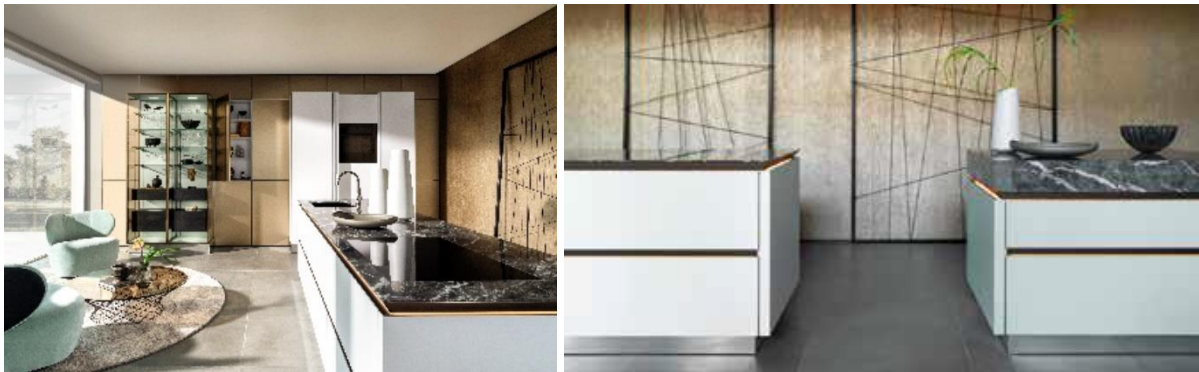

PRESS RELEASE

SieMatic Colors 2021

PAGE 1 OF 3

1,950の特別な色を組み合わせせて魅力的な雰囲気を作り出す

どんな色が好きかで、人となりわかります。色は雰囲気を作り出し、時に私たちの気分にも影響を与え、私たちが落ち着かせたり、創造性を刺激したりもします。それならば、様々な色合いを用いて、個性的でエモーショナルなキッチンを作ってみてはどうでしょうか。多くの時間を過ごす部屋を色でデザインし、大切な人のために料理をしたり、一緒に楽しんだり、真面目な内容について話し合ったり、他愛もない会話をしたり、やる気に満ちた一日を始めたり、グラスを傾けながらリラックスしたりしてください。ホームオフィスやホームスクリーニングが新しい生活様式になる以前から、世界中の多くの人々にとってキッチンには常に家の中心なのです。

ジーマティックのプランナーは、マット仕上げとグロス仕上げによる特注色や素材を巧みに組み合わせ、無限の可能性の中から一人ひとりに合った夢のキッチンをプランニングします。そして、1,600 m²あるドイツ本社ショールームは、バーチャルショールームで多様なプランニングコンセプトの一部をご覧いただけます。感情に訴えかける幅広い用途、カラーバリエーション、多様性。統一されたエレメントはデザインの品質であり、「タイムレスエレガンス」を掲げるブランドのアイデンティティを表しています。

PRESS RELEASE

SieMatic Colors 2021

PAGE 2 OF 3

Image captions

テラスに面した、新鮮で軽やか、そして魅力的なこのキッチンプランは、チタンホワイト、セージグリーン、ゴールドブロンズで表現されています。ゴールドブロンズでフレーミングされた背面の収納は一見壁のように見えますが、多数のキャビネットを備えた収納スペースとなっています。壁の前の2つの独立した収納は、左側にゴールドブロンズで縁取ったガラスのショーケース、右側にチタンホワイトのツールキャビネットが配され、この空間に明るさを加えています。中央のスライディングドアを開くとオーブンと食洗機があり、必要のない時には目隠しされます。庭に向かって配置された2つのアイランドは、4つのデザイン賞を受賞したハンドルレスタイプのジーマティックSLXです。料理をしながらこの雰囲気を楽しむことができます。

このキッチンには、光を取り入れた開放性、温かい雰囲気を作り出す色と素材の組み合わせが魅力です。三方に開けたキッチンのバックセットは、2段階の奥行きで視覚的に遊びがあります。マットローズで塗装された奥行きが浅いキャビネットと、より深い奥行きで前に片持ちになっているグロッシーペブルグレーのキャビネット。右側の部分には冷蔵庫を内蔵しています。調理と作業のための大きなアイランドは、内側をペブルグレーの収納ドロワー、外側をガラスのショーケースとし、カウンタートップとニッチの壁面は印象的なホワイトファンタジーサテンクォーツで、エレガントかつ家庭的な雰囲気を演出しています。