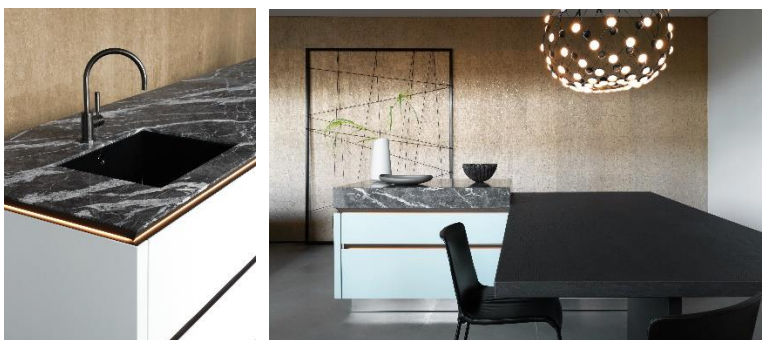

PRESS RELEASE

SieMatic Colors 2021

PAGE 1 OF 3

1,950の特別な色を組み合わせせて魅力的な雰囲気を作り出す

どんな色が好きかで、人となりわかります。色は雰囲気を作り出し、時に私たちの気分にも影響を与え、私たちが落ち着かせたり、創造性を刺激したりもします。それならば、様々な色合いを用いて、個性的でエモーショナルなキッチンを作ってみてはどうでしょうか。多くの時間を過ごす部屋を色でデザインし、大切な人のために料理をしたり、一緒に楽しんだり、真面目な内容について話し合ったり、他愛もない会話をしたり、やる気に満ちた一日を始めたり、グラスを傾けながらリラックスしたりしてください。ホームオフィスやホームスクリーニングが新しい生活様式になる以前から、世界中の多くの人々にとってキッチンには常に家の中心なのです。

PRESS RELEASE

SieMatic Colors 2021

PAGE 2 OF 3

Image captions

テラスに面した、新鮮で軽やか、そして魅力的なこのキッチンプランは、チタンホワイト、セージグリーン、ゴールドブロンズで表現されています。ゴールドブロンズでフレーミングされた背面の収納は一見壁のように見えますが、多数のキャビネットを備えた収納スペースとなっています。壁の前の2つの独立した収納は、左側にゴールドブロンズで縁取ったガラスのショーケース、右側にチタンホワイトのツールキャビネットが配され、この空間に明るさを加えています。中央のスライディングドアを開くとオーブンと食洗機があり、必要のない時には目隠しされます。庭に向かって配置された2つのアイランドは、4つのデザイン賞を受賞したハンドルレスタイプのジーマティックSLXです。料理をしながらこの雰囲気を楽しむことができます。

4つの国際的なデザイン賞を受賞したハンドルレスタイプのジーマティックSLX。2つのキッチンアイランドで時代を超えたエレガンスと気取らないデザインを表現しています。チタンホワイトの広々としたクッキングアイランドは、ゲストとのコミュニケーションや自然の眺めを楽しむのに最適な場所です。ゴールドブロンズのハンドルレスグリップは、内臓されたLEDライトによって強調され、厚さ6.5mmの繊細なワークトップがまるで浮いているかのように

このキッチンには、光を取り入れた開放性、温かい雰囲気を作り出す色と素材の組み合わせが魅力です。三方に開けたキッチンのバックセットは、2段階の奥行きで視覚的に遊びがあります。マットローズで塗装された奥行きが浅いキャビネットと、より深い奥行きで前に片持ちになっているグロッシーペブルグレーのキャビネット。右側の部分には冷蔵庫を内蔵しています。調理と作業のための大きなアイランドは、内側をペブルグレーの収納ドロワー、外側をガラスのショーケースとし、カウンタートップとニッチの壁面は印象的なホワイトファンタジーサテンクォーツで、エレガントかつ家庭的な雰囲気を演出しています。